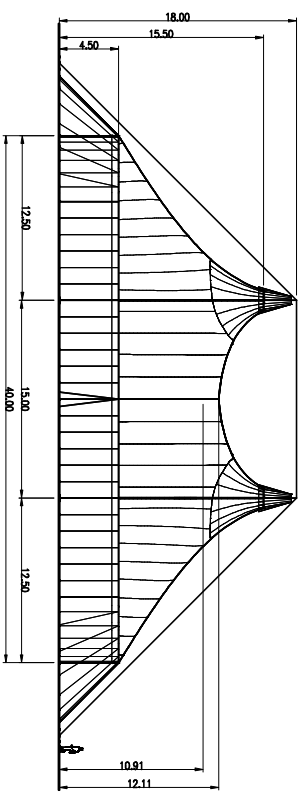

LATERAL VIEW

FRONTAL VIEW

MAST SAFETY CABLES
 BASE PLATES FOR
 1/8" x 1/2" UNF
 1/4" x 6 Bolts
 MADE BY CLIENT

PLAN VIEW

Rev.	Descr.	Aut.	Data
1			
2			
3			
4			
5			

CANOBIBIO

Prodotto e distribuito in Italia
 Via Roma 2 - Colleferro (VI) I-36031
 Tel. 0445-424353 Fax 0445-424373
 E-mail: canobibio@canobibio.it
 C.A.P. 36010 - C.A.B. 0445/424353
 C.A.P. 36010 - C.A.B. 0445/424373
 C.A.P. 36010 - C.A.B. 0445/424373

Progetto: **Textile Structure n.2 Mast**
 m. 40,0x25,0

Cliente: **BERRY NORGE A/S
 NORGE**

Objetto: **PLAN VIEW
 LATERAL and FRONTAL VIEWS**

Blocco: 1-2/2011	Progetto: CANOBIBIO s.p.a. - Riproduzione e divulgazione vietata o limitata di legge	Fig. del:
Scala: 1:200	Aut. A1	Progetto n°
Aut. A1	Aut. A1	3775C
Aut. A1	Aut. A1	201
Aut. A1	Aut. A1	0