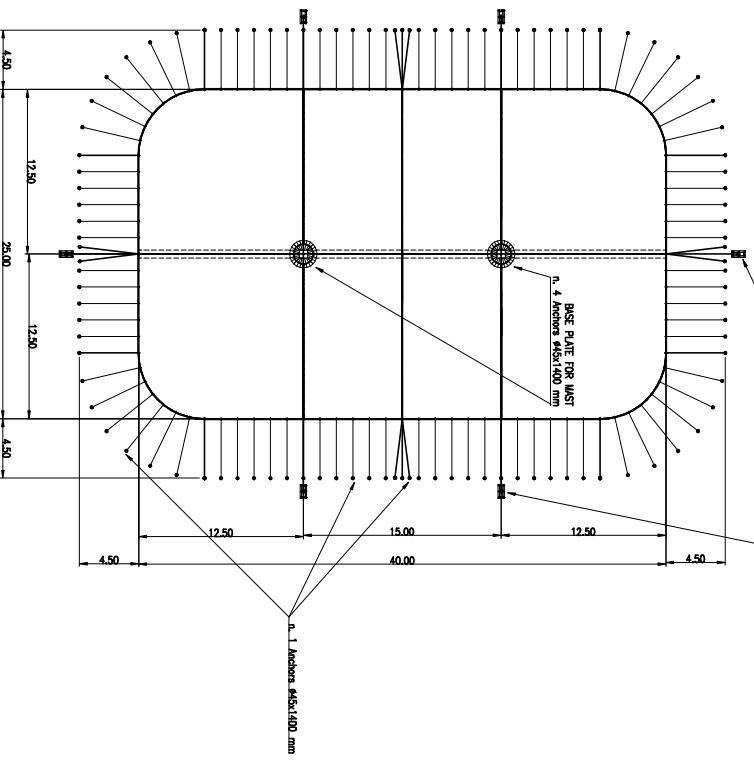

LATERAL VIEW

FRONTAL VIEW

MAST SAFETY CABLES
 BASE PLATES FOR
 1/8" x 1/2" UNF
 1/4" x 6 Bolts
 MADE BY CLIENT

PLAN VIEW

Rev.	Descr.	Aut.	Data
1			
2			
3			
4			
5			

CANOBIBIO

Prodotto e distribuito in Italia
 Via Roma 2 - Colleferro (VI) I-36031
 Tel. 0445-424353 Fax 0445-424373
 E-mail: canobibio@canobibio.it
 C.A.P. 36010 - C.A.B. 0445/424353
 C.A.P. 36010 - C.A.B. 0445/424373
 C.A.P. 36010 - C.A.B. 0445/424373

Progetto: **Textile Structure n.2 Mast**
 m. 40,0x25,0

Cliente: **BERRY NORGE A/S
 NORGE**

Objetto: **PLAN VIEW
 LATERAL and FRONTAL VIEWS**

Blocco: 1-2/2011	Progetto: CANOBIBIO s.p.a. - Riproduzione e divulgazione vietata o limitata di legge	Fig. del:
Scala: 1:200	Aut. A1	Progetto n°
Aut. A1	Aut. A1	3775C
Aut. A1	Aut. A1	201
Aut. A1	Aut. A1	0