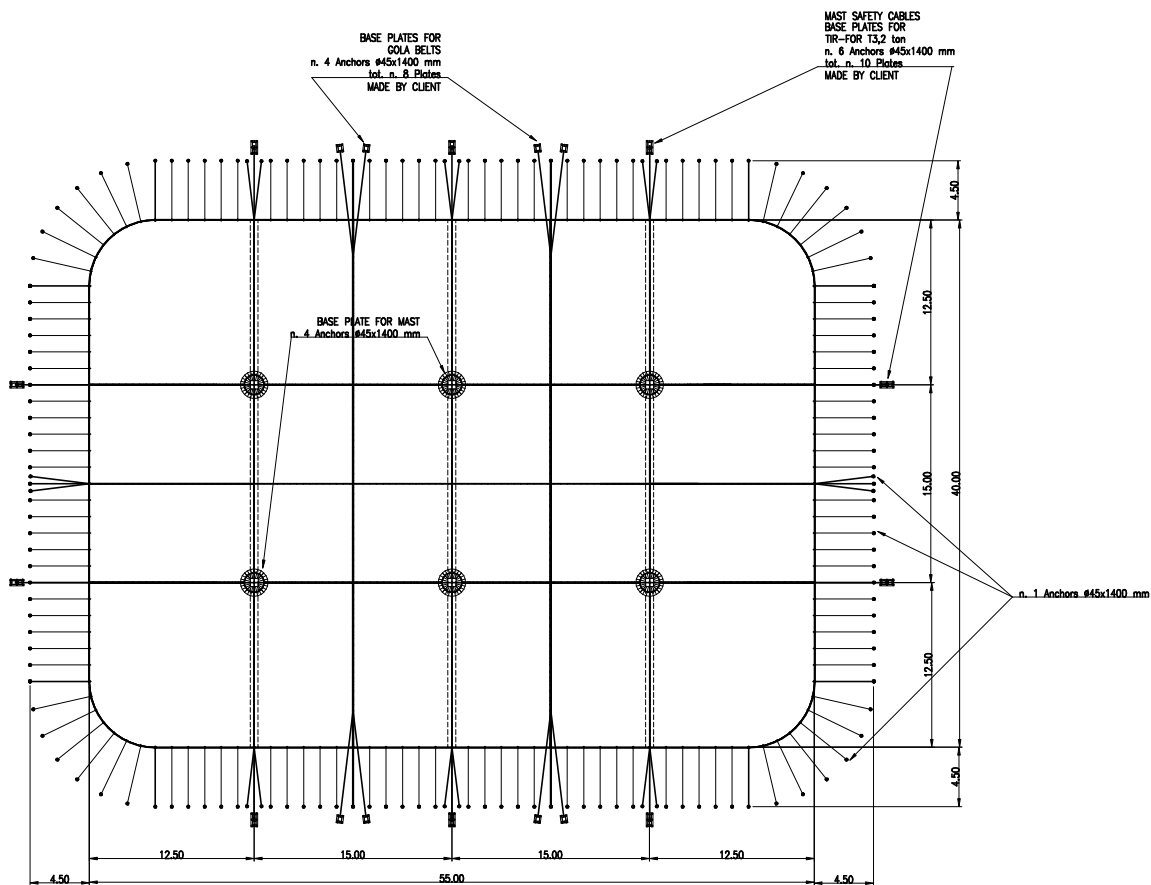

PLAN VIEW

Rev.	Data	Nome	Descrizione aggiornamento	Data	Contr.
C					
B					
A					

CANOBBIO

Amministrazione e Uffici Commerciali
Via Roma 3 - Castelluccio S. (A) I-10053
Tel. 0131-82.33.53 Fax 0131-82.36.21
Stabilimento e Ufficio Tecnico
Strada Sgravesato 4
Castelluccio S. (A) I-10053
Tel. 0131-82.33.53 Fax 0131-82.61.42
Modern 0131-82.33.17

Progetto	Textile Structure m 40,0x55,0 n. 6 Mast
Cliente	BERNY NORGE A/S NORGE
Oggetto	PLAN VIEW LATERAL and FRONTAL VIEWS

Proprietà CANOBBIO s.p.a. - Riproduzione e divulgazione vietata ai termini di legge

Block : z203 File : 3775C/ds/203-6-antenne Prog. est.

Scala	1 : 200	UNI	A1	Progetto n°	Disegno n°	Rev.
Data		Nome		3775C	203	0
Data	12-01-08	AG				
Contr.