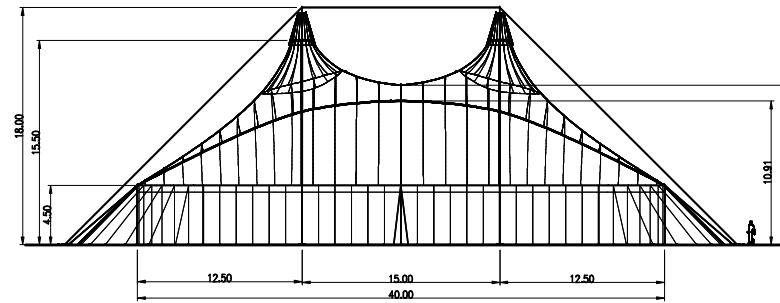

FRONTAL VIEW